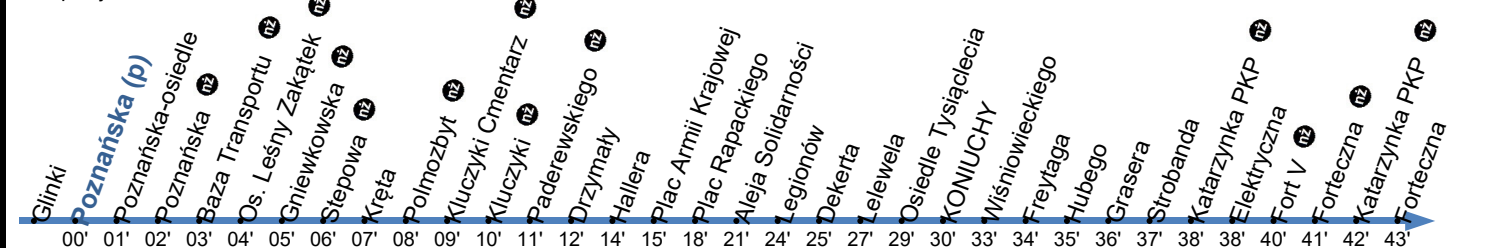

Przystanek: **POZNAŃSKA 02**

Ważny od: 31.03.2024

Kierunek: FORTECZNA

Numer przystanku: 24702

Trasa: POZNAŃSKA - Poznańska - Inowrocławska - Drzymały - Poznańska - Plac Armii Krajowej - Aleja Jana Pawła II - Aleja Solidarności - Grudziądzka - Legionów - Watenrodego - Strobanda - Forteczna -> FORTECZNA

Czas przejazdu/travel time/Reisezeit

Dni nauki szkolnej

Godziny	4	5	6	7	8	9	10	11	12	13	14	15	16	17	18	19	20	21	22	23
Minuty	42	01P 20P 50	17P 42	12P 39	13 47	17 47	17 47	17 47	17 45P	12 37	05P 34 58	32	02 34	09 30	08 53	38	23	08P 53	17 50K	18K

Ferie

Godziny	4	5	6	7	8	9	10	11	12	13	14	15	16	17	18	19	20	21	22	23
Minuty	42	01P 20P 50	17P 42	12P 39	13 47	17 47	17 47	17 47	17 45P	12 37	05P 34	02 32	02 34	09 30	08 53a	38a	23a	08aP 53a	17a 50aK	18aK

Sobota, Niedziela i Święta

Godziny	4	5	6	7	8	9	10	11	12	13	14	15	16	17	18	19	20	21	22	23
Minuty		10P	04 49	35	20	05 50	35	20	05 50P	35	20	05 50	35	20	08 53a	38a	23a	08aP 53a	17a 50aK	18aK

a - nie kursuje 24.12

K - Kurs skrócony do przystanku Koniuchy

P - Kurs ulicami: Polną i Forteczną z omińnięciem ulic: Ugory, Watenrodego i Strobanda

W dzień roboczy przypadający między dniami wolnymi (np. piątek po Bożym Ciele i 2.05) obowiązuje sobotni rozkład jazdy.

**MIASTO
TORUŃ**

Gmina Miasta Toruń
ul. Wały Gen. Sikorskiego 8
tel.: 56 611 83 34

MZK w Toruniu Sp. z o.o.
Dyspozytor tramwajowy: 56 655 53 36
Dyspozytor autobusowy: 56 652 83 20